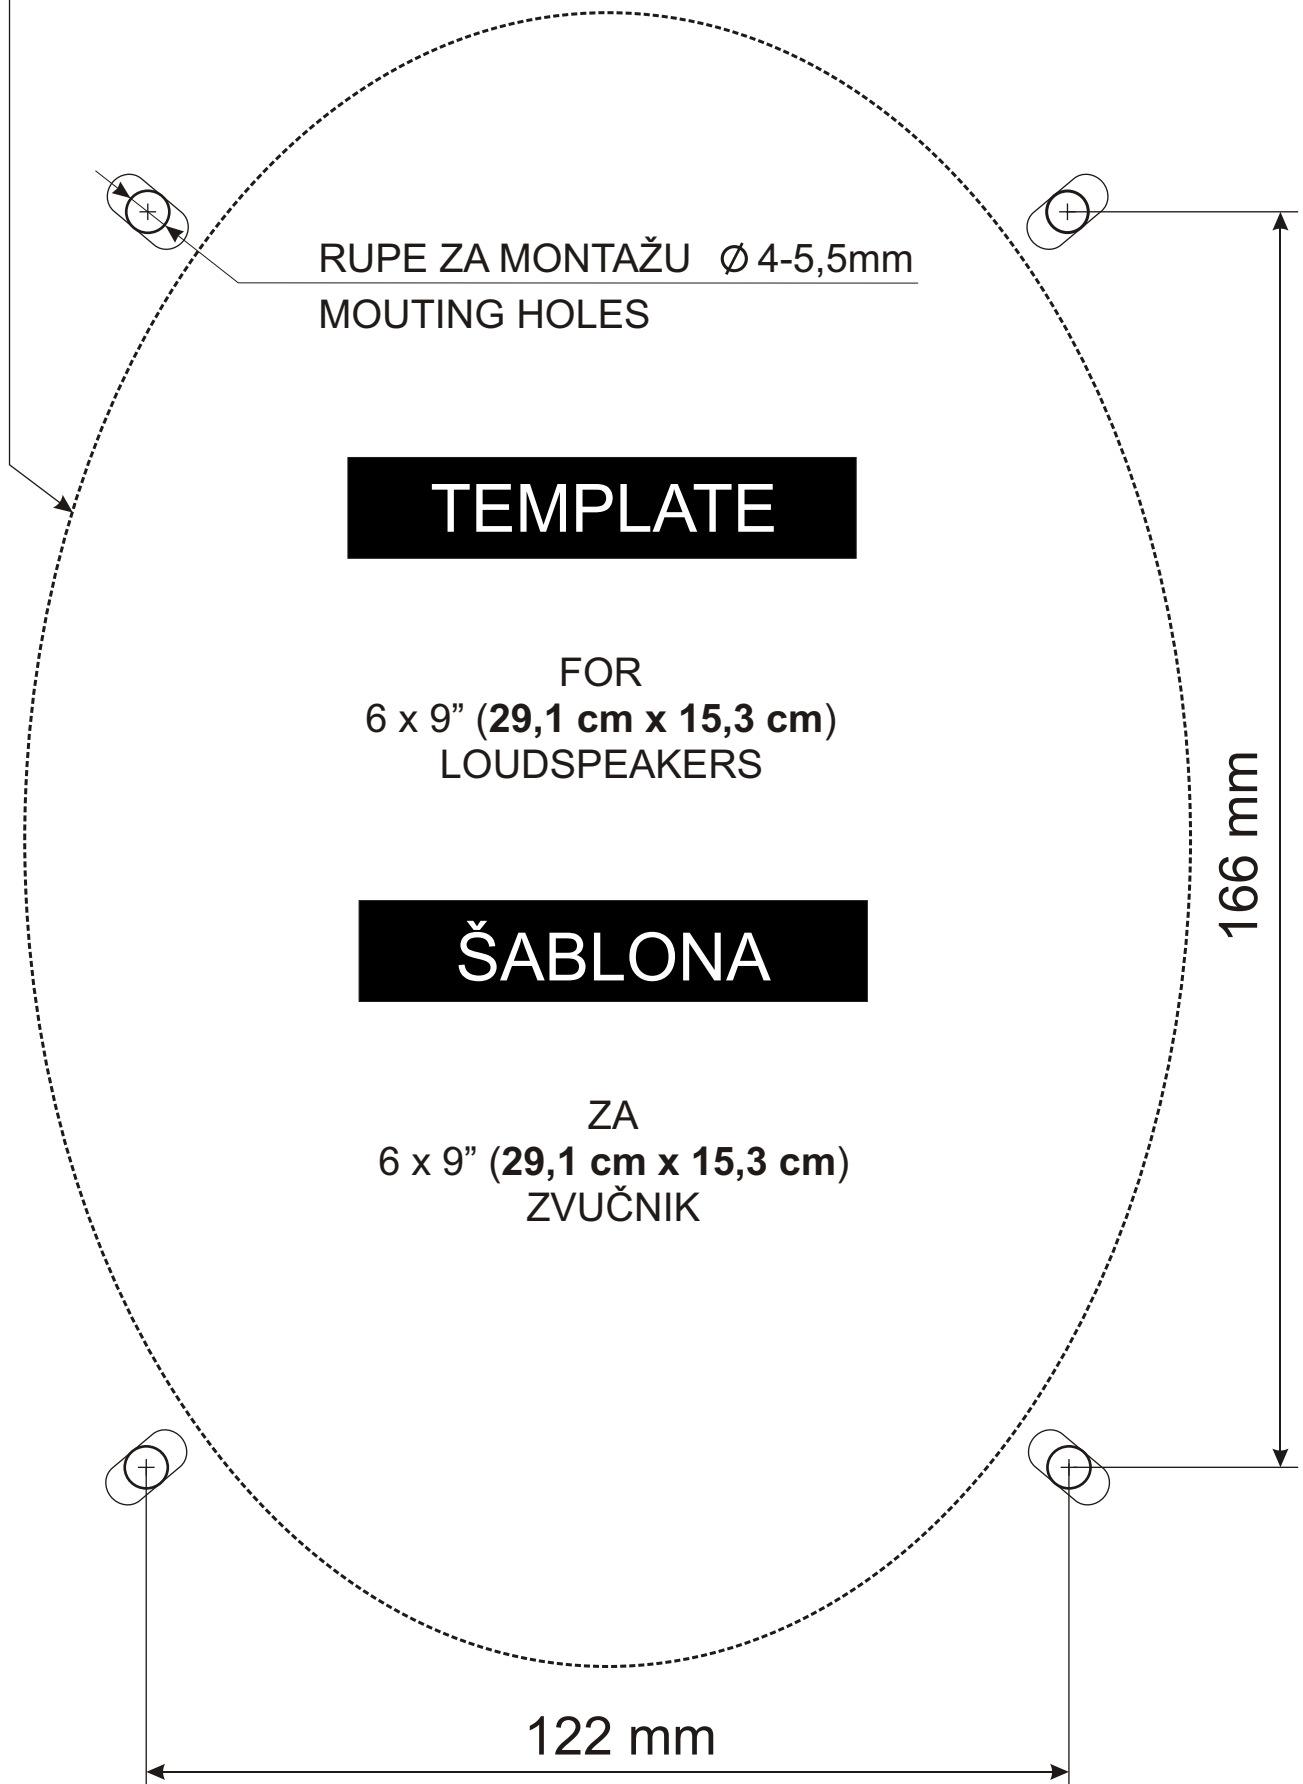

TEMPLATE

FOR
4" (10 cm)
LOUDSPEAKERS

ŠABLONA

ZA
4" (10 cm)
ZVUČNIK

TEMPLATE

ŠABLONA

FOR
5,25" (13 cm)
LOUDSPEAKERS

ZA
5,25" (13 cm)
ZVUČNIK

TEMPLATE

ŠABLONA

FOR
6,5" (16 cm)
LOUDSPEAKERS

ZA
6,5" (16 cm)
ZVUČNIK

RUPE ZA MONTAŽU Ø 4-5,5mm
MOUNTING HOLES

291mm x 153 mm

ELIPSA 6"x 9"

FOR HCX8305 COAXIAL SPEAKER SZSTEM

TEMPLATE

ŠABLONA

FOR
7,9" (20 cm)
LOUDSPEAKERS

ZA
7,9" (20 cm)
ZVUČNIK