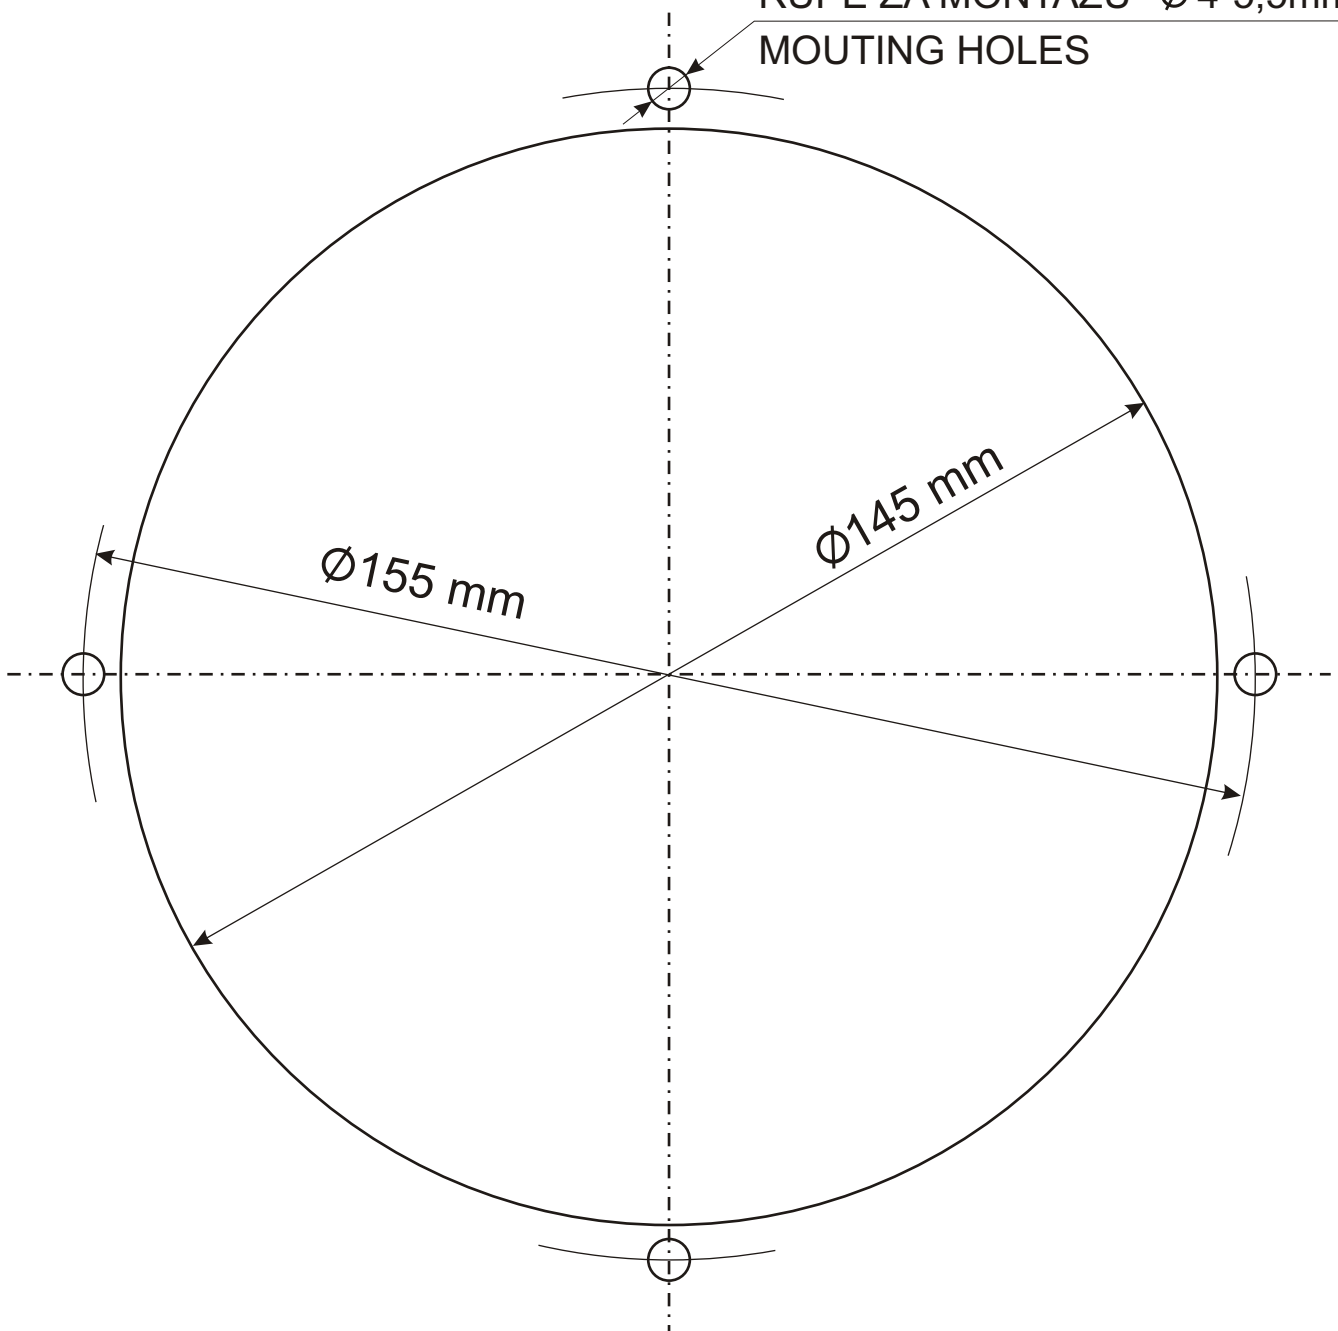

TEMPLATE

FOR
4" (10 cm)
LOUDSPEAKERS

ŠABLONA

ZA
4" (10 cm)
ZVUČNIK

TEMPLATE

ŠABLONA

FOR
5,25" (13 cm)
LOUDSPEAKERS

ZA
5,25" (13 cm)
ZVUČNIK

TEMPLATE

ŠABLONA

FOR
6,5" (16 cm)
LOUDSPEAKERS

ZA
6,5" (16 cm)
ZVUČNIK

RUPE ZA MONTAŽU Ø 4-5,5mm
MOUNTING HOLES

291mm x 153 mm

ELIPSA 6"x 9"

FOR HCX8305 COAXIAL SPEAKER SZSTEM

TEMPLATE

ŠABLONA

FOR
7,9" (20 cm)
LOUDSPEAKERS

ZA
7,9" (20 cm)
ZVUČNIK