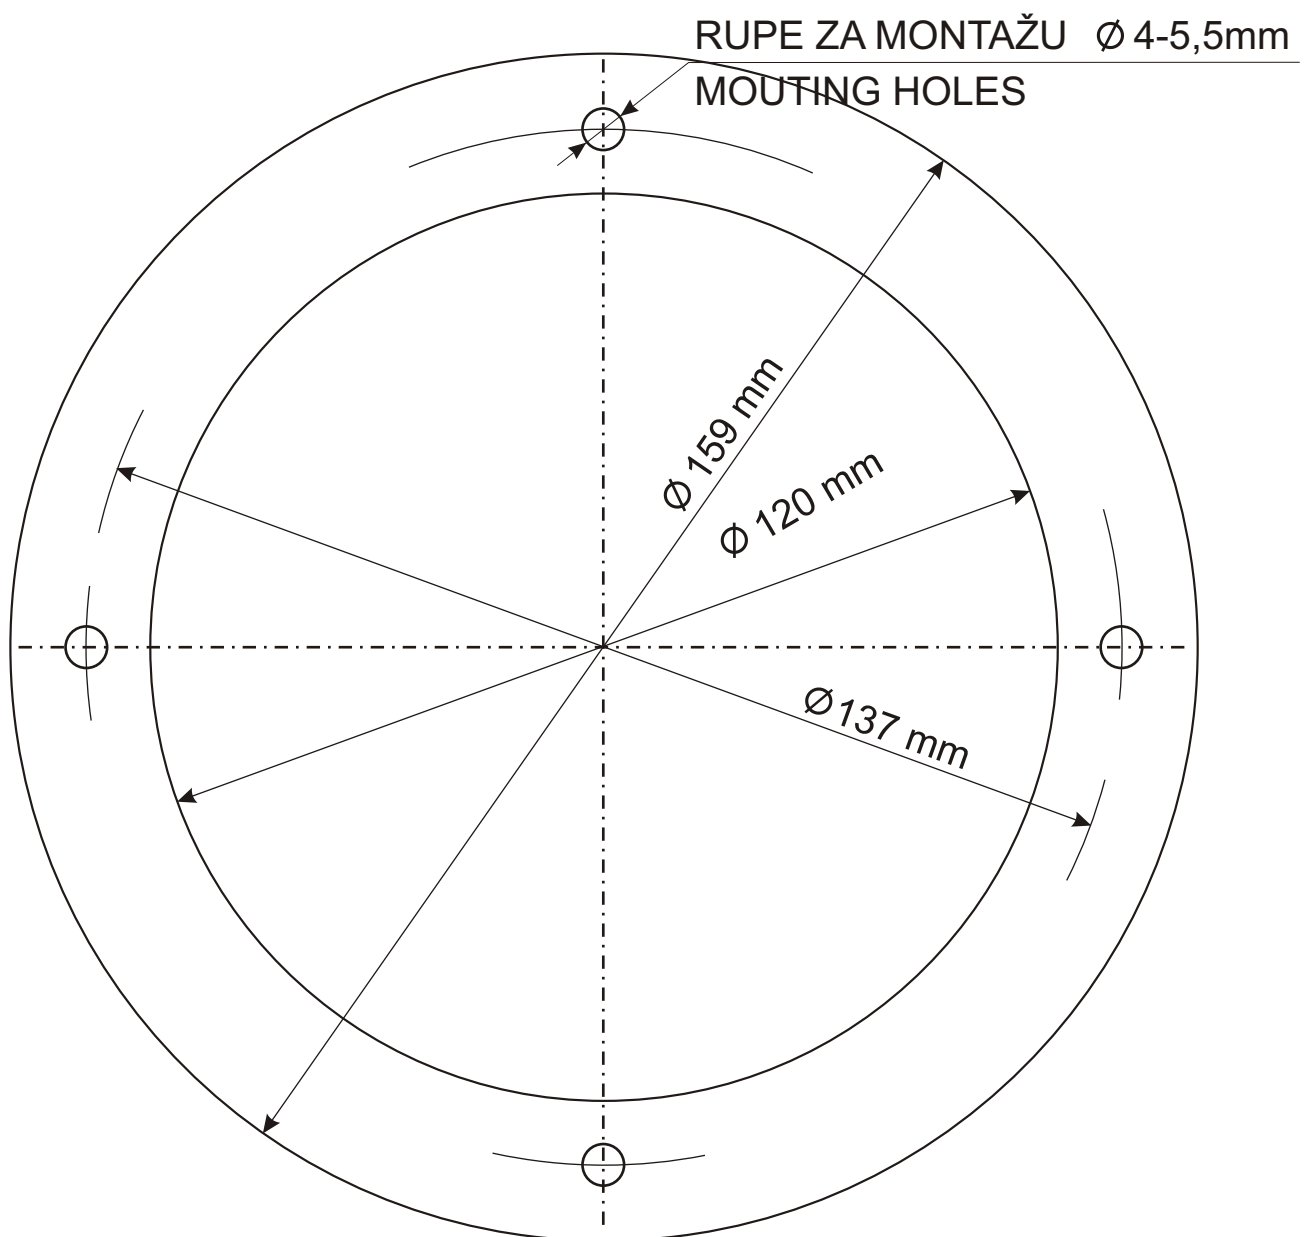

TEMPLATE

FOR
4" (10 cm)
LOUDSPEAKERS

ŠABLONA

ZA
4" (10 cm)
ZVUČNIK

TEMPLATE

ŠABLONA

FOR
5,25" (13 cm)
LOUDSPEAKERS

ZA
5,25" (13 cm)
ZVUČNIK

TEMPLATE

ŠABLONA

FOR
6,5" (16 cm)
LOUDSPEAKERS

ZA
6,5" (16 cm)
ZVUČNIK

RUPE ZA MONTAŽU Ø 4-5,5mm
MOUNTING HOLES

291mm x 153 mm

ELIPSA 6"x 9"

FOR HCX8305 COAXIAL SPEAKER SZSTEM

TEMPLATE

ŠABLONA

FOR
7,9" (20 cm)
LOUDSPEAKERS

ZA
7,9" (20 cm)
ZVUČNIK