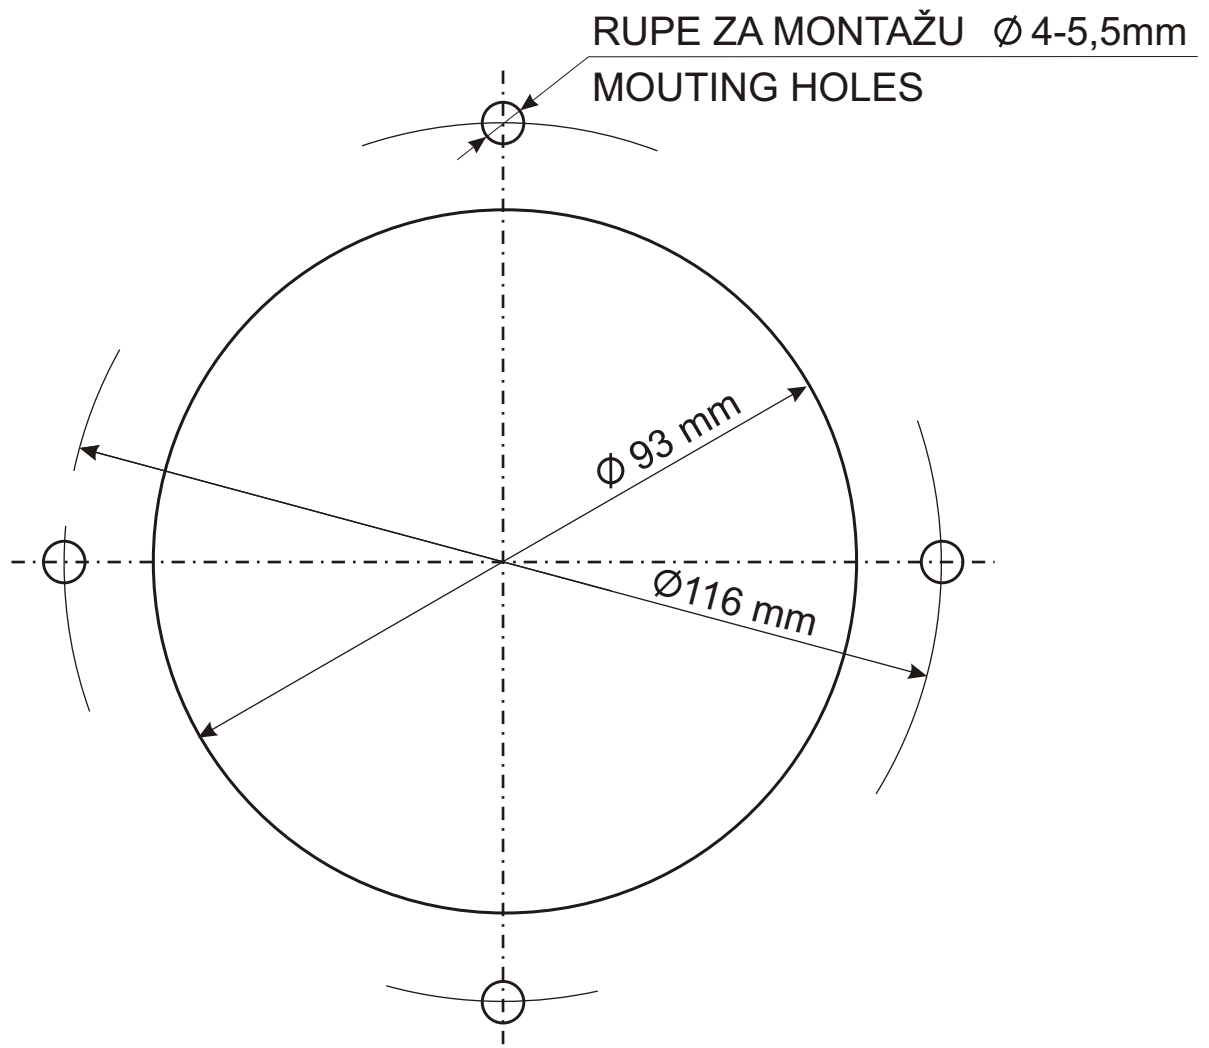

TEMPLATE

FOR
4" (10 cm)
LOUDSPEAKERS

ŠABLONA

ZA
4" (10 cm)
ZVUČNIK

TEMPLATE

ŠABLONA

FOR
5,25" (13 cm)
LOUDSPEAKERS

ZA
5,25" (13 cm)
ZVUČNIK

TEMPLATE

ŠABLONA

FOR
6,5" (16 cm)
LOUDSPEAKERS

ZA
6,5" (16 cm)
ZVUČNIK

RUPE ZA MONTAŽU Ø 4-5,5mm
MOUNTING HOLES

291mm x 153 mm

ELIPSA 6"x 9"

FOR HCX8305 COAXIAL SPEAKER SZSTEM

TEMPLATE

ŠABLONA

FOR
7,9" (20 cm)
LOUDSPEAKERS

ZA
7,9" (20 cm)
ZVUČNIK