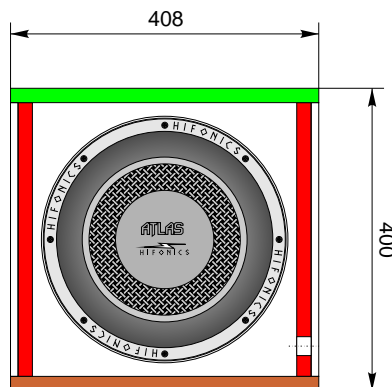

Standardna Kutija Kompresija za 30cm Woofer 34L

Kratki opis kutije

- * Kompresija 34L za sve vrste 30cm/12" woofera
- * Dupla 1. ploča s upuštenim zvučnikom
- * Kutija je napravljena od 19mm MDF-a
- * Tapacirana u crnoj, sivoj, antracit i reno boji
- * Zaobljeni svi vanjski rubovi
- * Prelijana s poliesterom
- * Sonofil 25% volumena u cijeni kutije
- * četveropolni spikonski priključak na kutiji marke Neutrik ili Dietz Art. 23510 ili 23512
- * Kabel za spajanje zvučnika 30cm 2 x 2.5qmm Dietz
- * Cijena gotove kutije =499,00kn

KUTIJA: KOMPRESIJA	DATUM: 11.03.2006
ZVUČNIK: za sve vrste 30cm zvučnika	
PORT: nema ga	
KABLOVI: Dietz 2.5qmm	
PROJEKTIRAO: Josip Herman Sound GARAGE	