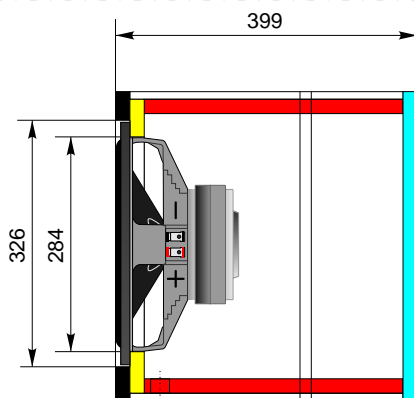

Standardna Kutija Kompresija za 30cm Woofer 34L

Kratki opis kutije

- * Kompresija 34L za sve vrste 30cm/12" woofera
- * Dupla 1. ploča s upuštenim zvučnikom
- * Kutija je napravljena od 19mm MDF-a
- * Tapacirana u crnoj, sivoj, antracit i reno boji
- * Zaobljeni svi vanjski rubovi
- * Prelijana s poliesterom
- * Sonofil 25% volumena u cijeni kutije
- * četveropolni spikonski priključak na kutiji marke Neutrik ili Dietz Art. 23510 ili 23512
- * Kabel za spajanje zvučnika 30cm 2 x 2.5qmm Dietz
- * Cijena gotove kutije =499,00kn

KUTIJA: KOMPRESIJA	DATUM: 11.03.2006
ZVUČNIK: za sve vrste 30cm zvučnika	
PORT: nema ga	
KABLOVI: Dietz 2.5qmm	
PROJEKTIRAO: Josip Herman Sound GARAGE	