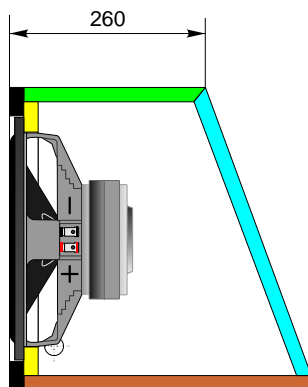

Standardna Kutija Kompresija za 30cm Woofer 34L

Kratki opis kutije

- * Kompresija 34L za sve vrste 30cm/12" woofera
- * Dupla 1. ploča s upuštenim zvučnikom
- * Kutija je napravljena od 19mm MDF-a
- * Tapacirana u crnoj, sivoj, antracit i reno boji
- * Zaobljeni svi vanjski rubovi
- * Prelijana s poliesterom
- * Sonofil 25% volumena u cijeni kutije
- * četveropolni spikonski priključak na kutiji marke Neutrik ili Dietz Art. 23510 ili 23512
- * Kabel za spajanje zvučnika 30cm 2 x 2.5qmm Dietz
- * Cijena gotove kutije =499,00kn

KUTIJA: KOMPRESIJA	DATUM: 11.03.2006
ZVUČNIK: za sve vrste 30cm zvučnika	
PORT: nema ga	
KABLOVI: Dietz 2.5qmm	
PROJEKTIRAO: Josip Herman Sound GARAGE	